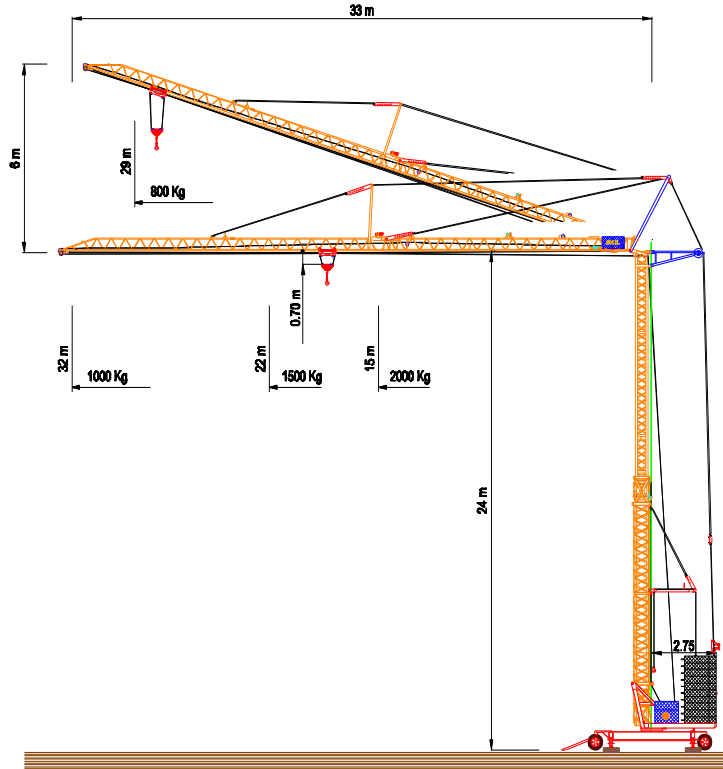

## Type de Grue : A Montage Rapide

Modèle : 24X32

220//380 V 50 Hz

MODELE	Cargue		M. rotacion	MOTORES						Electrificado	
	Maximo	Plataforma		Elevacion	Orientacion	Distribucion	Potencia				
SG 24x32	2000	1400	3	11.0/11.0 CV	2.5/17.10 CV	17 r.p.m.	4 CV	15 / 10	4 CV	30 KVA	220V/380V
Radio de curvatura - peso (R=6.20 m - 360° )											
<b>CABOS</b>											
Cabo de izaje			Cabo de elevacion				Cabo distribuidor				
R=37x1 - Ø12 = 185 m			18x7x1 - Ø9 = 142 m				Ø7 = 23.5 m + 84 m				