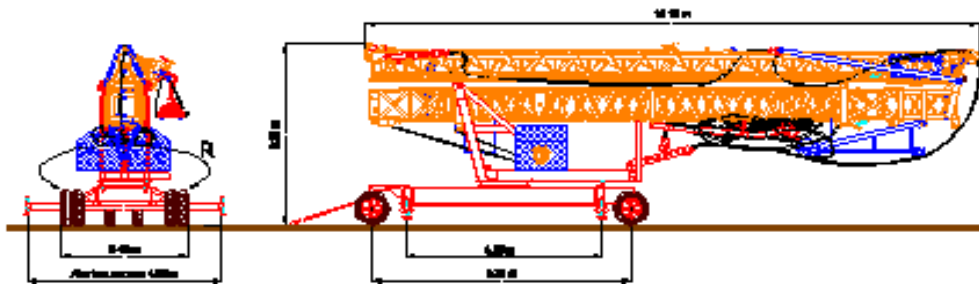

## Type de Grue : A Montage Rapide

Modèle : 24X32

220//380 V 50 Hz

MODELE	Cargue		M. rotacion	MOTORES						Electrificado	
	Maximo	Plataforma		Elevacion	Orientacion	Distribucion	Potencia				
SG 24x32	2000	1400	3	11.0/11.0 CV	2.5/17.10 CV	17 r.p.m.	4 CV	15 / 10	4 CV	30 KVA	220V/380V
Radio de curvatura - peso (R=6.20 m - 360° )											
<b>CABOS</b>											
Cabo de izaje			Cabo de elevacion				Cabo distribuidor				
R=37x1 - Ø12 = 185 m			18x7x1 - Ø9 = 142 m				Ø7 = 23.5 m + 84 m				