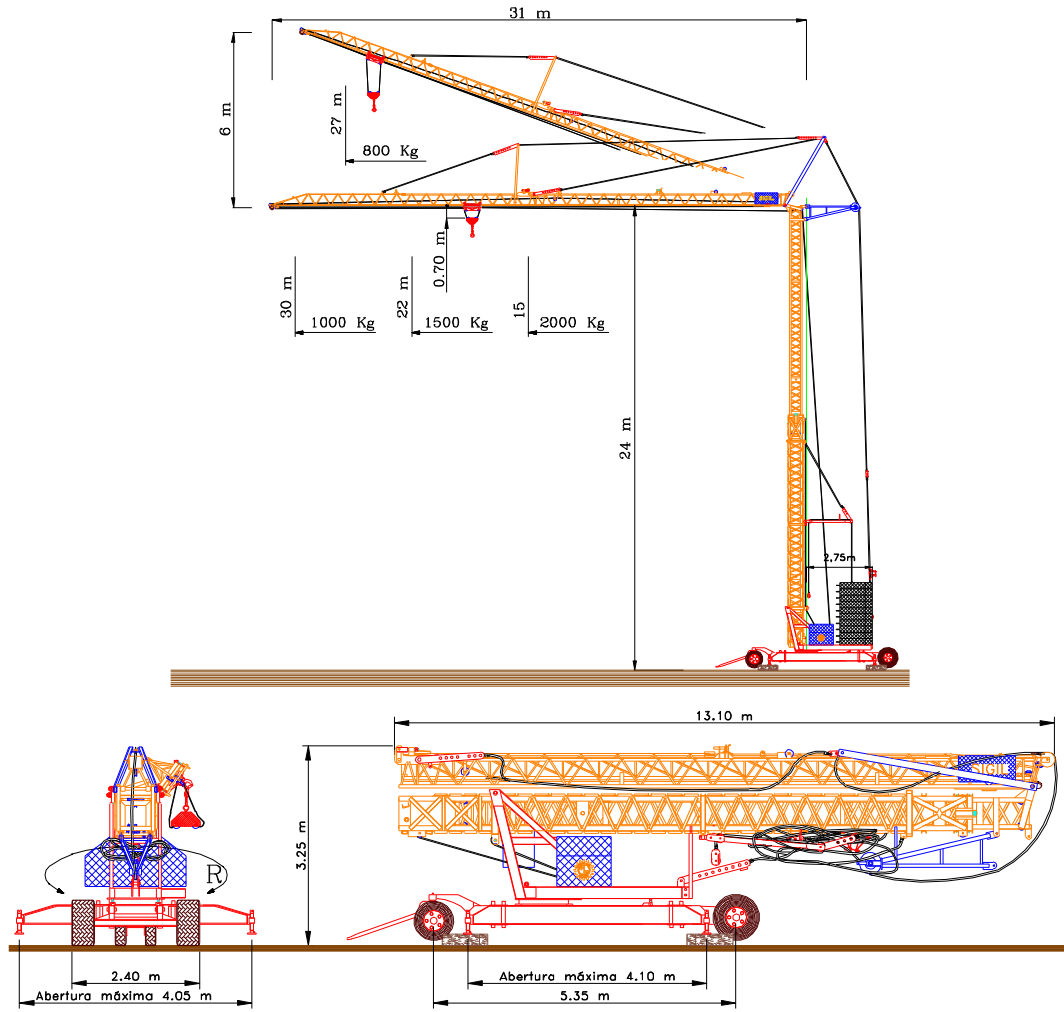

Type de Grue : A Montage Rapide

Modèle : 24X30

220//380 V 50 Hz

MODELO	Cargas		N°Velocidades	MOTORES				Distribuição		Electricidade	
	Maximo	Pla.lança		Elevação		Orientação		M/Min.	Força	Potência	Corrente
SG 24X30	2000	1000	3	M/Min. 12.5/25/50	Força 2.5/8/10 cv	V/Min. 1/r.p.m	Força 4CV	25/50	4CV	20KVA	220/380V 50 Hz
	Raio do contra - peso (R=2.70 m <360°)										
	CABOS										
Cabo de telescopagem			Cabo de elevação				Cabo distribuidor				
6x37+1 - Ø 12 = 195 m			19x7+1 - Ø 9 = 135 m				Ø 7 = 31.5 m + 60m				