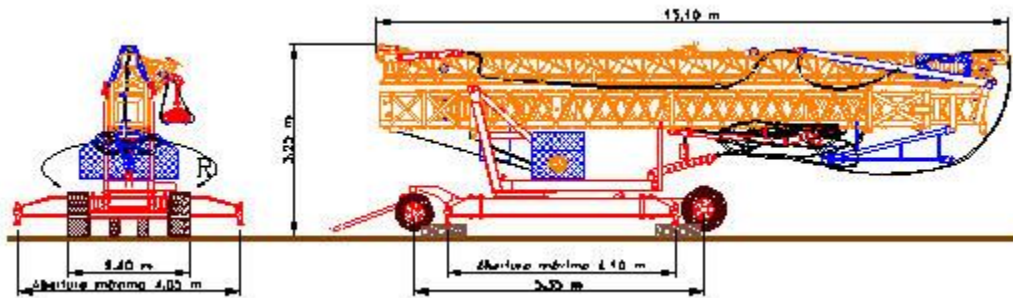

Type de Grue : A Montage Rapide

Modèle : 22X30

220//380 V 50 Hz

MODELO	Gargas		N° Velocidades	MOTORES							
	Máximo	Plataforma		Elevação		Orientação		Distribuição		Eletirficidade	
SG 22x30	2000	1000	5	M/Min.	Força	V/Min.	Força	M/Min.	Força	Polinela	Corrente
				120/25/30	20/8/10 cv	1/r.p.m	40°	25/50	40°	20kVA	220/380V 50 Hz
				Pala da anilha - peso (R=2.70 m <380°)							
CABOS											
Cabo de teleapogem			Cabo de elevação			Cabo distribuidor					
6x37+1 - Ø12 = 185 m			18x7+1 - Ø9 = 135 m			Ø 7 = 31,5 m + 60m					