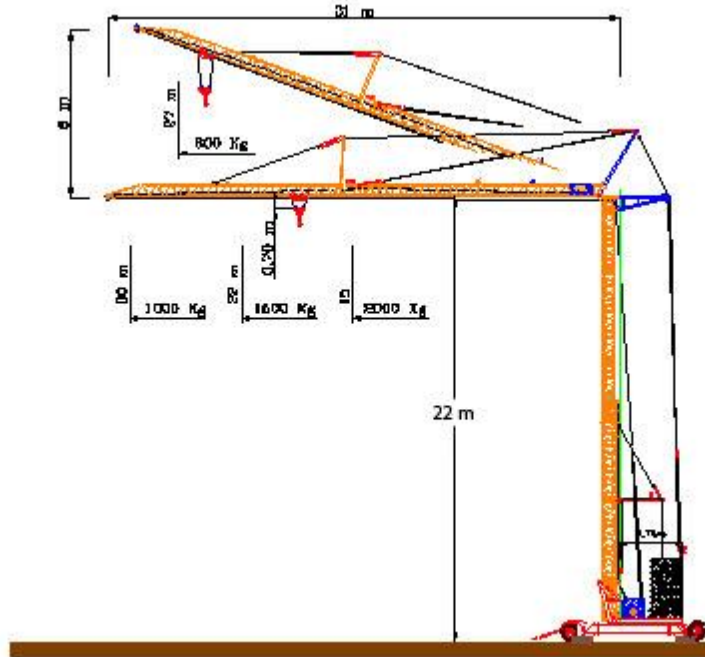

Type de Grue : A Montage Rapide

Modèle : 22X30

220//380 V 50 Hz

MODELO	Gargas		N° Velocidades	MOTORES							
	Máximo	Plataforma		Elevação		Orientação		Distribuição		Eletirficidade	
SG 22x30	2000	1000	5	M/Min.	Força	V/Min.	Força	M/Min.	Força	Polinela	Corrente
				120/25/30	20/8/10 cv	1/r.p.m	40°	25/50	40°	20kVA	220/380V 50 Hz
				Pala da anilha - peso (R=2.70 m <380°)							
CABOS											
Cabo de teleapogem			Cabo de elevação			Cabo distribuidor					
6x37+1 - Ø12 = 185 m			18x7+1 - Ø9 = 135 m			Ø 7 = 31,5 m + 60m					